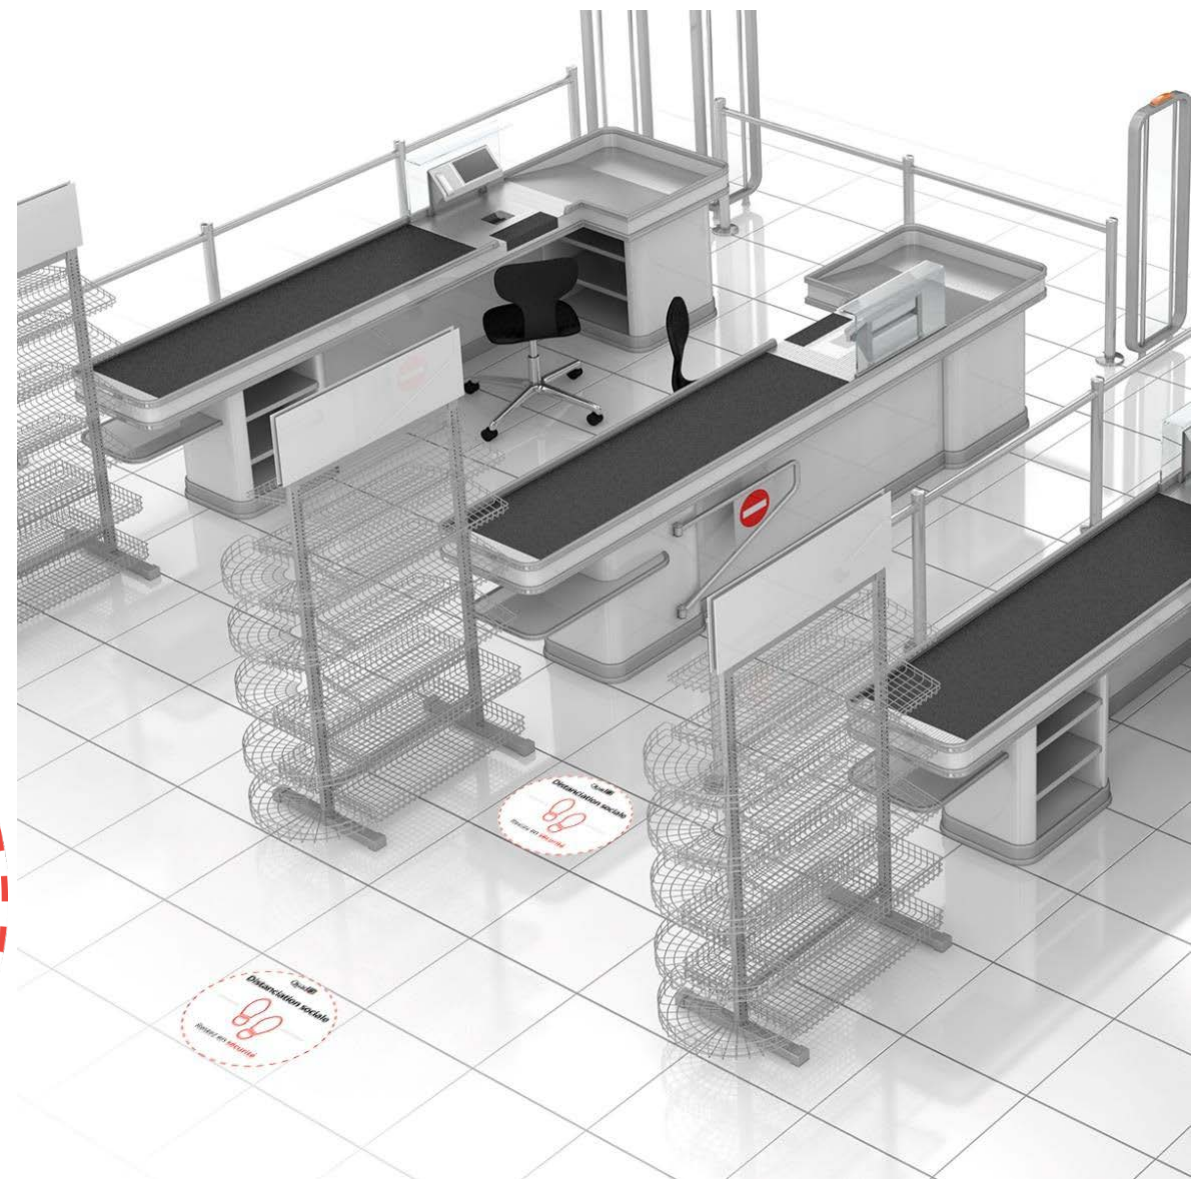

#BESAFE

Restez En sécurité

**Veillez à la sécurité
de vos clients et visiteurs**

Protégez vos employés

**Renforcez positivement
l'image de votre marque**

Stickers de sol

Dimensions

330 mm x 400 mm

995 mm x 700 mm

Sticker de caisses

Dimensions

150 mm x 150 mm

Sticker de caisses

Dimensions

250 mm x 700 mm

Nous avons installé cet écran parce que
nous nous soucions du bien-être
de nos collaborateurs et de
nos clients

Dimensions

Grand LAMà®: 1540 mm x 500 mm

Maxi LAMà®: 1900 mm x 650 mm

Voir la vidéo
de montage

LAMà[®] displays

Dimensions

Hauteur : 1900 mm

Largeur : 650 mm

Dimensions

Hauteur : 1400 mm

Largeur : 270 mm

Profondeur : 275 mm

Distributeur Gel LAMà® Rectangle Display

Dimensions

Hauteur : 1400 mm
Largeur : 270 mm
Profondeur : 220 mm

Distributeur Gel format comptoir