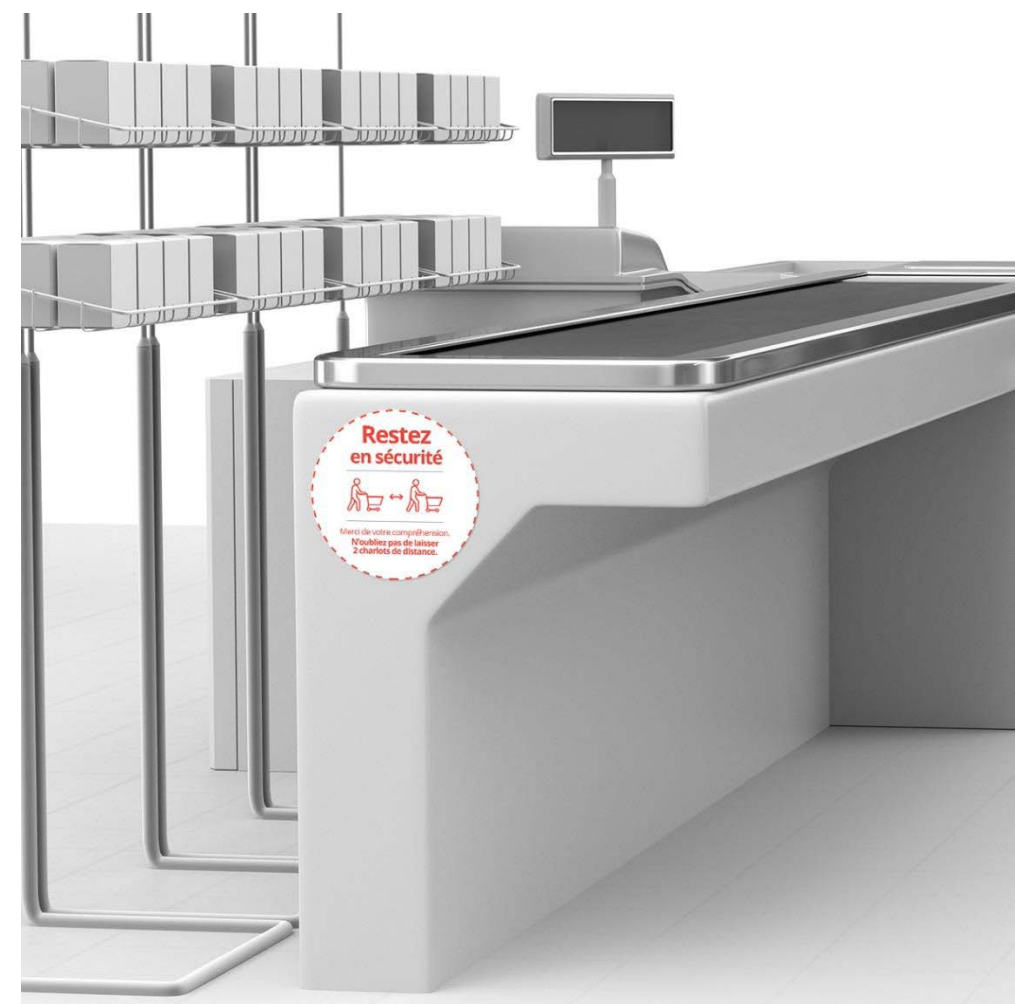

#BESAFE

Restez En sécurité

**Veillez à la sécurité
de vos clients et visiteurs**

Protégez vos employés

**Renforcez positivement
l'image de votre marque**

Stickers de sol

Dimensions

330 mm x 400 mm

**VOTRE
LOGO**

**Restez en
sécurité**

Distanciation sociale. Laissez
2 chariots de distance.

**VOTRE
LOGO**

Quades

Posters

Dimensions

495 mm x 700 mm

995 mm x 700 mm

Sticker de caisses

Dimensions

150 mm x 150 mm

Sticker de caisses

Dimensions

250 mm x 700 mm

Nous avons installé cet écran parce que
nous nous soucions du bien-être
de nos collaborateurs et de
nos clients

Dimensions

Hauteur : 1400 mm

Largeur : 270 mm

Profondeur : 275 mm

Distributeur Gel LAMà® Rectangle Display

Dimensions

Hauteur : 1400 mm
Largeur : 270 mm
Profondeur : 220 mm

Distributeur Gel format comptoir